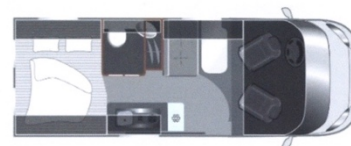

### HOPPER 600

ab **58.500,00 €**

Der Klassiker unter den Kastenwagen.

Anzahl Schlafplätze: 2

Länge: 599 cm / Breite: 209 cm / Höhe: 261 cm

Technisch zulässige Gesamtmasse: 3.500 kg