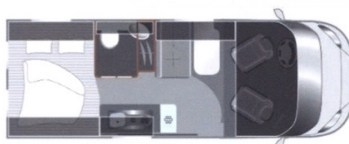

### HOPPER 600+

ab **63.990,00 €**

Mit besonderer Aussicht.

Anzahl Schlafplätze: 4

Länge: 599 cm / Breite: 209 cm / Höhe: 261 cm

Technisch zulässige Gesamtmasse: 3.500 kg