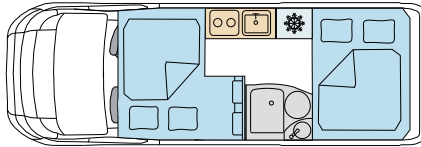

bravia
mobil

ARCTIC
EDITION

NARVIK

swan 599

← 599 cm

↑ 260 cm

Das Wohnmobil Swan 599 basiert auf dem Peugeot Boxer Grundmodell. Es misst 599 cm in der Länge und 260 cm in der Höhe. Das Schlafbereich ist mit einem Doppelbett ausgestattet. Es verfügt über einen 90L Kühlschrank, einen Gasherd, ein Spülbecken und einen Esstisch. Das separate Badezimmer verfügt über eine drehbare Toilette und ein drehbares Waschbecken, das durch eine Acryltrennwand vom Duscbereich und dem restlichen Badezimmer getrennt ist. Es ist für 4 Personen zugelassen und hat 4 Schlafplätze. Der Esstisch kann nach unten verschoben werden, deswegen bieten eine zusätzliche Konstruktion und zusätzliche Kissen im Vorderbereich des Fahrzeugs noch 2 Zusatzschlafplätze an. Der Frischwassertank hält 105L und der Abwassertank 94L.

Im Gegensatz zum üblichen 599 Modell ist dieses Fahrzeug **für schwere Winterbedingungen angepasst.**

- 26 mm dicke Isolierung
- 10KW Heizung: 4KW Webasto Air Top Heizung und 6KW Truma E CP Plus Heizung
- Isolierte und beheizte Rohre unter dem Fahrzeug
- Isolierter und beheizter Abwassertank
- Zusätzliche Heißluftzufuhr im Essbereich
- Beheizte Vordersitze
- 4 Schlafplätze