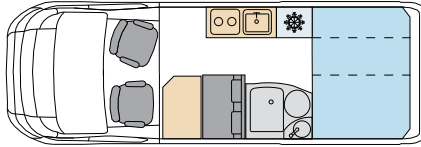

bravia
mobil

ARCTIC
EDITION

NARVIK

swan 599

← 599 cm

↑ 260 cm

Das Wohnmobil Swan 599 basiert auf dem Peugeot Boxer Grundmodell. Es misst 599 cm in der Länge und 260 cm in der Höhe. Das Schlafbereich ist mit einem Doppelbett ausgestattet. Es verfügt über einen 90L Kühlschrank, einen Gasherd, ein Spülbecken und einen Esstisch. Das separate Badezimmer verfügt über eine drehbare Toilette und ein drehbares Waschbecken, das durch eine Acryltrennwand vom Duscbereich und dem restlichen Badezimmer getrennt ist. Es ist für 4 Personen zugelassen und hat 4 Schlafplätze. Der Esstisch kann nach unten verschoben werden, deswegen bieten eine zusätzliche Konstruktion und zusätzliche Kissen im Vorderbereich des Fahrzeugs noch 2 Zusatzschlafplätze an. Der Frischwassertank hält 105L und der Abwassertank 94L.

Im Gegensatz zum üblichen 599 Modell ist dieses Fahrzeug **für schwere Winterbedingungen angepasst.**

- 26 mm dicke Isolierung
- 10KW Heizung: 4KW Webasto Air Top Heizung und 6KW Truma E CP Plus Heizung
- Isolierte und beheizte Rohre unter dem Fahrzeug
- Isolierter und beheizter Abwassertank
- Zusätzliche Heißluftzufuhr im Essbereich
- Beheizte Vordersitze
- 4 Schlafplätze